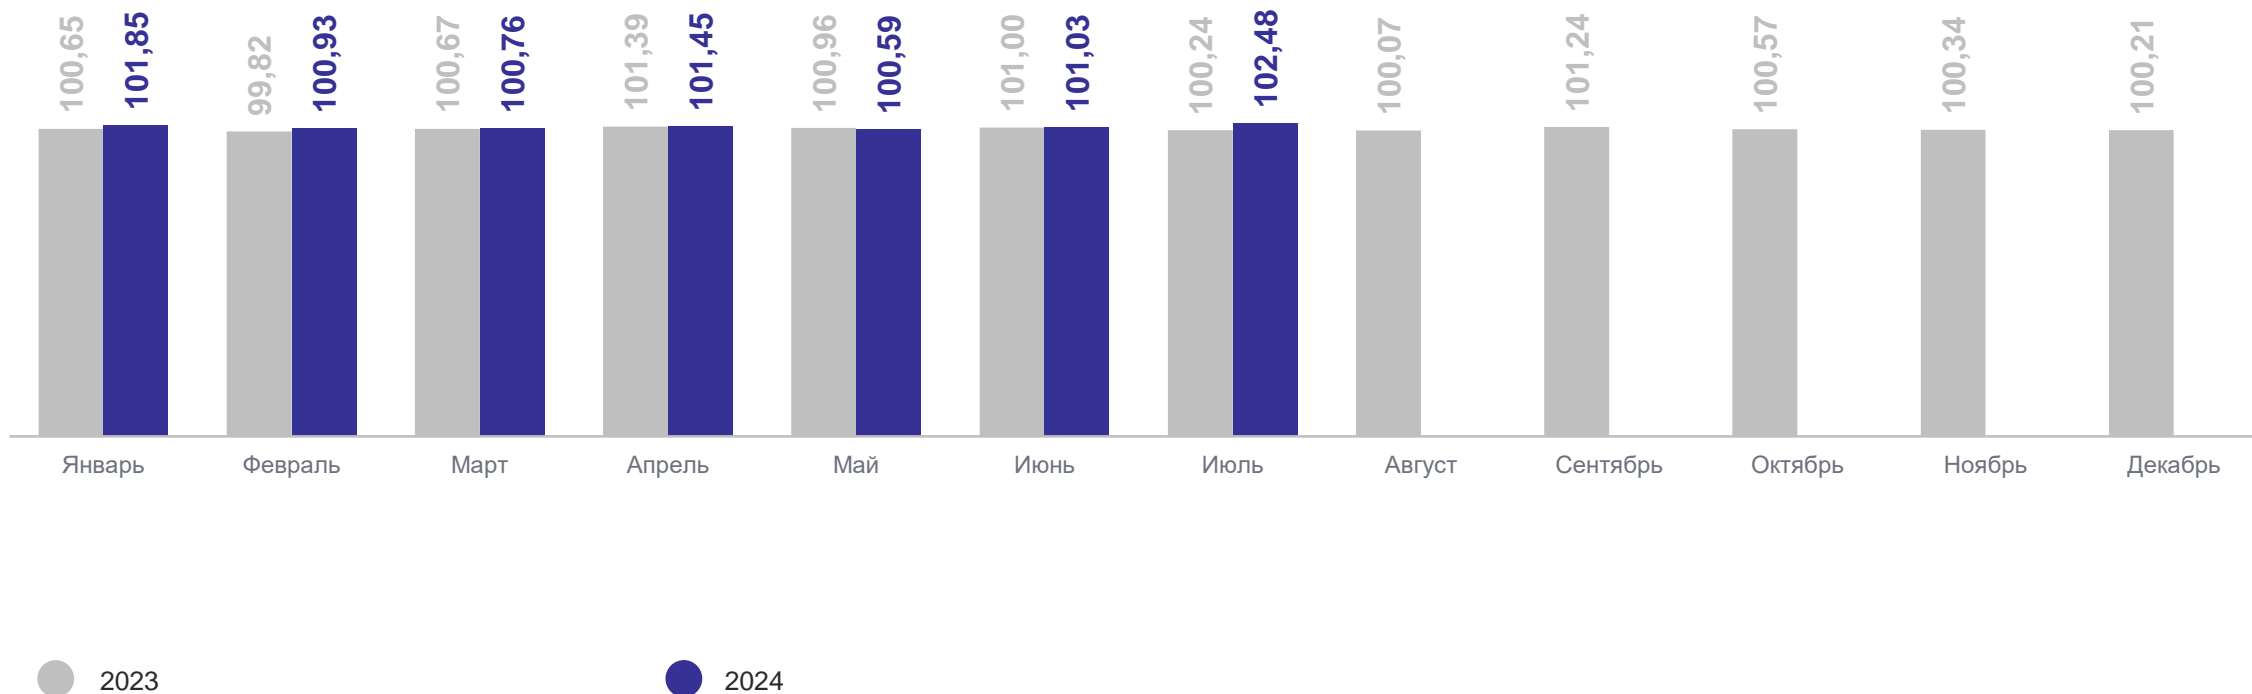

ИНДЕКСЫ ПОТРЕБИТЕЛЬСКИХ ЦЕН НА УСЛУГИ

в % к предыдущему месяцу

ЧУВАШСТАТ