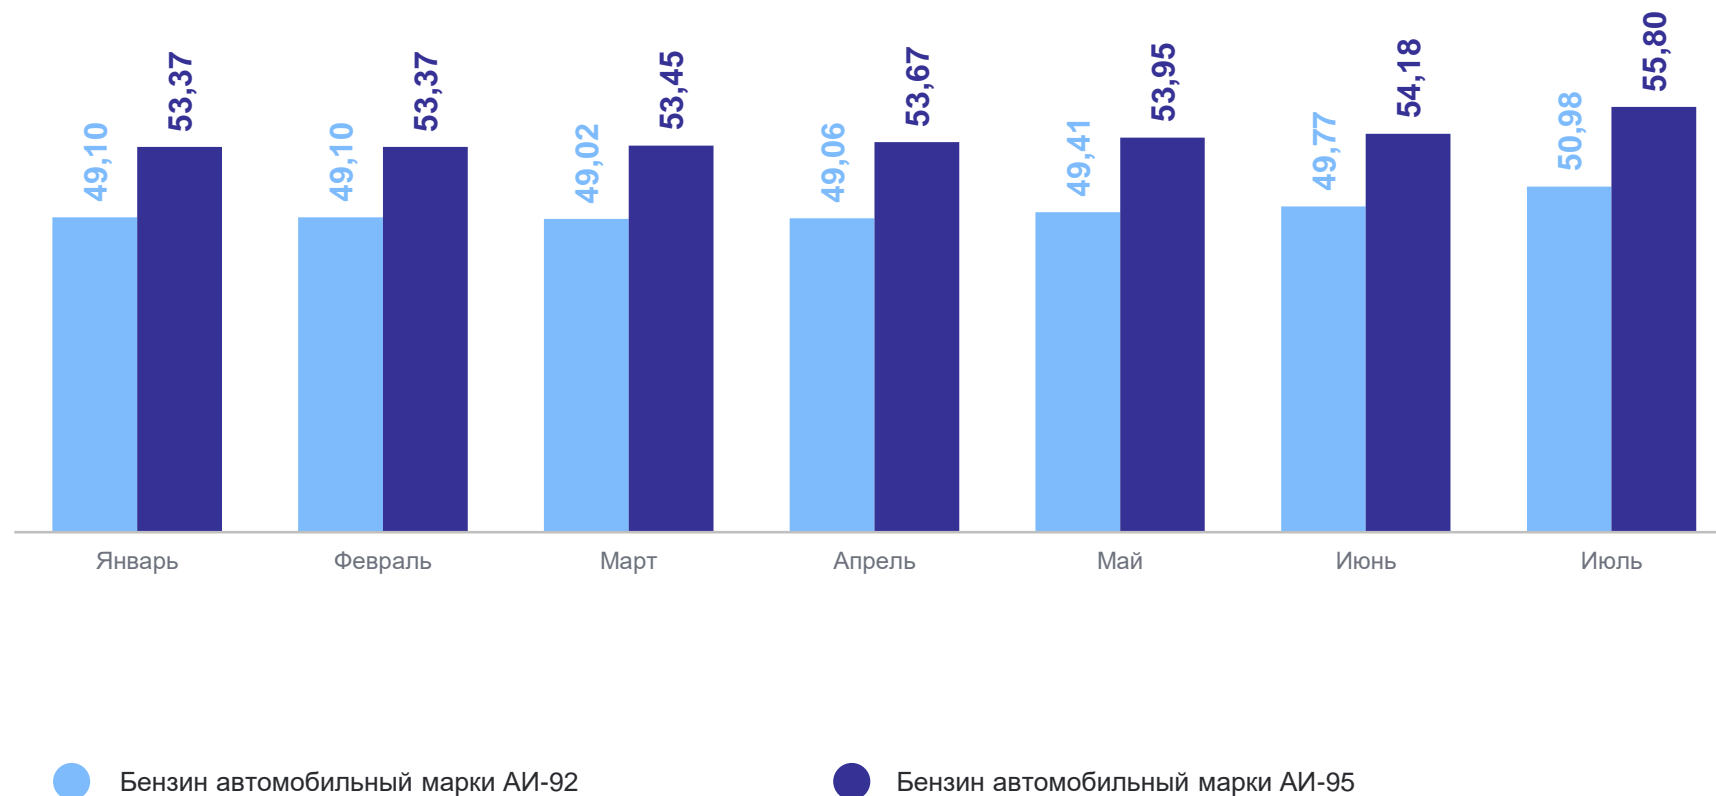

# ИНДЕКСЫ ПОТРЕБИТЕЛЬСКИХ ЦЕН ПО СУБЪЕКТАМ ПФО

июль 2024 года в % к декабрю предыдущего года

ЧУВАШСТАТ

3

**Средние цены на отдельные виды товаров и услуг**

**24,46**