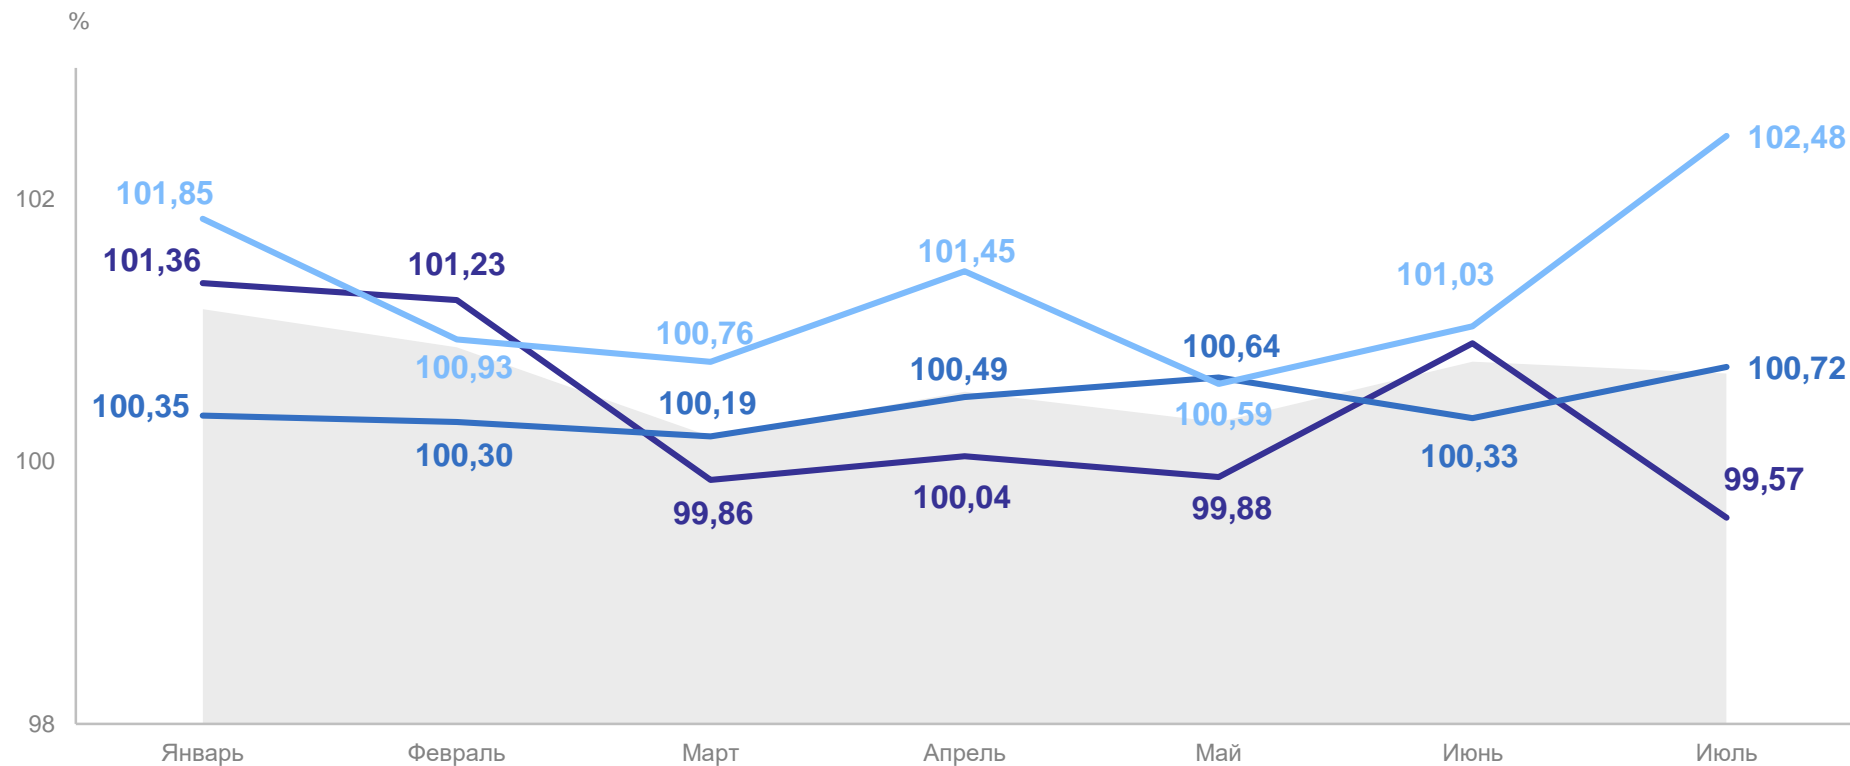

## Индексы потребительских цен

# ИНДЕКСЫ ПОТРЕБИТЕЛЬСКИХ ЦЕН

в % к предыдущему месяцу

ЧУВАШСТАТ

июль 2024 года

**100,67%**

к июню 2024 года

**104,56%**

к декабрю 2023 года