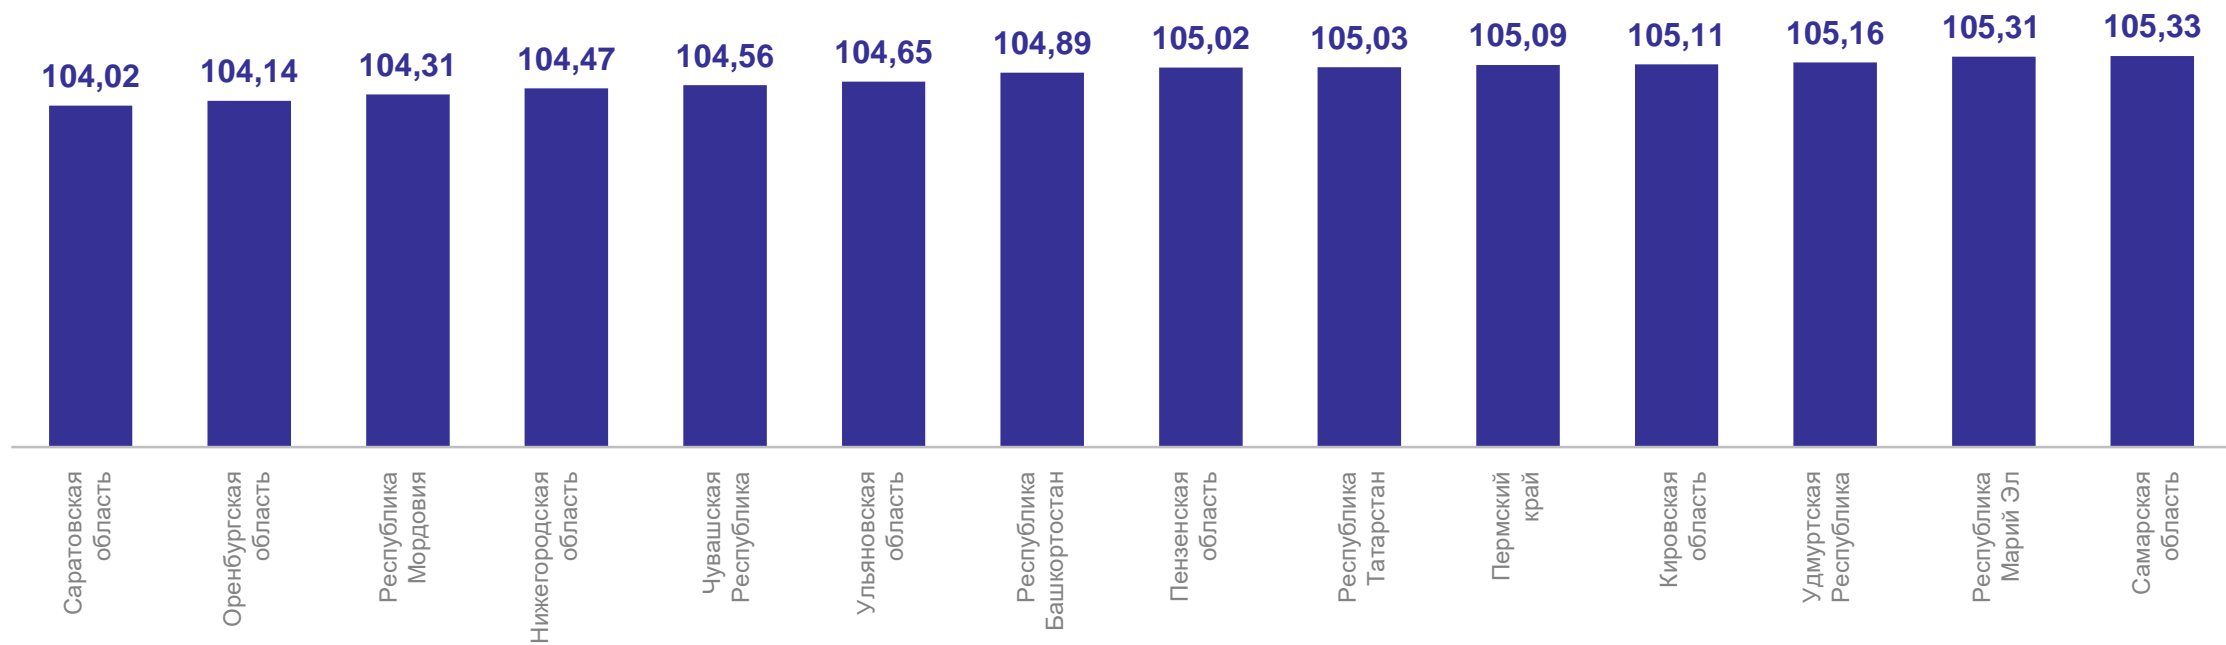

ИНДЕКСЫ ПОТРЕБИТЕЛЬСКИХ ЦЕН ПО СУБЪЕКТАМ ПФО

июль 2024 года в % к декабрю предыдущего года

ЧУВАШСТАТ