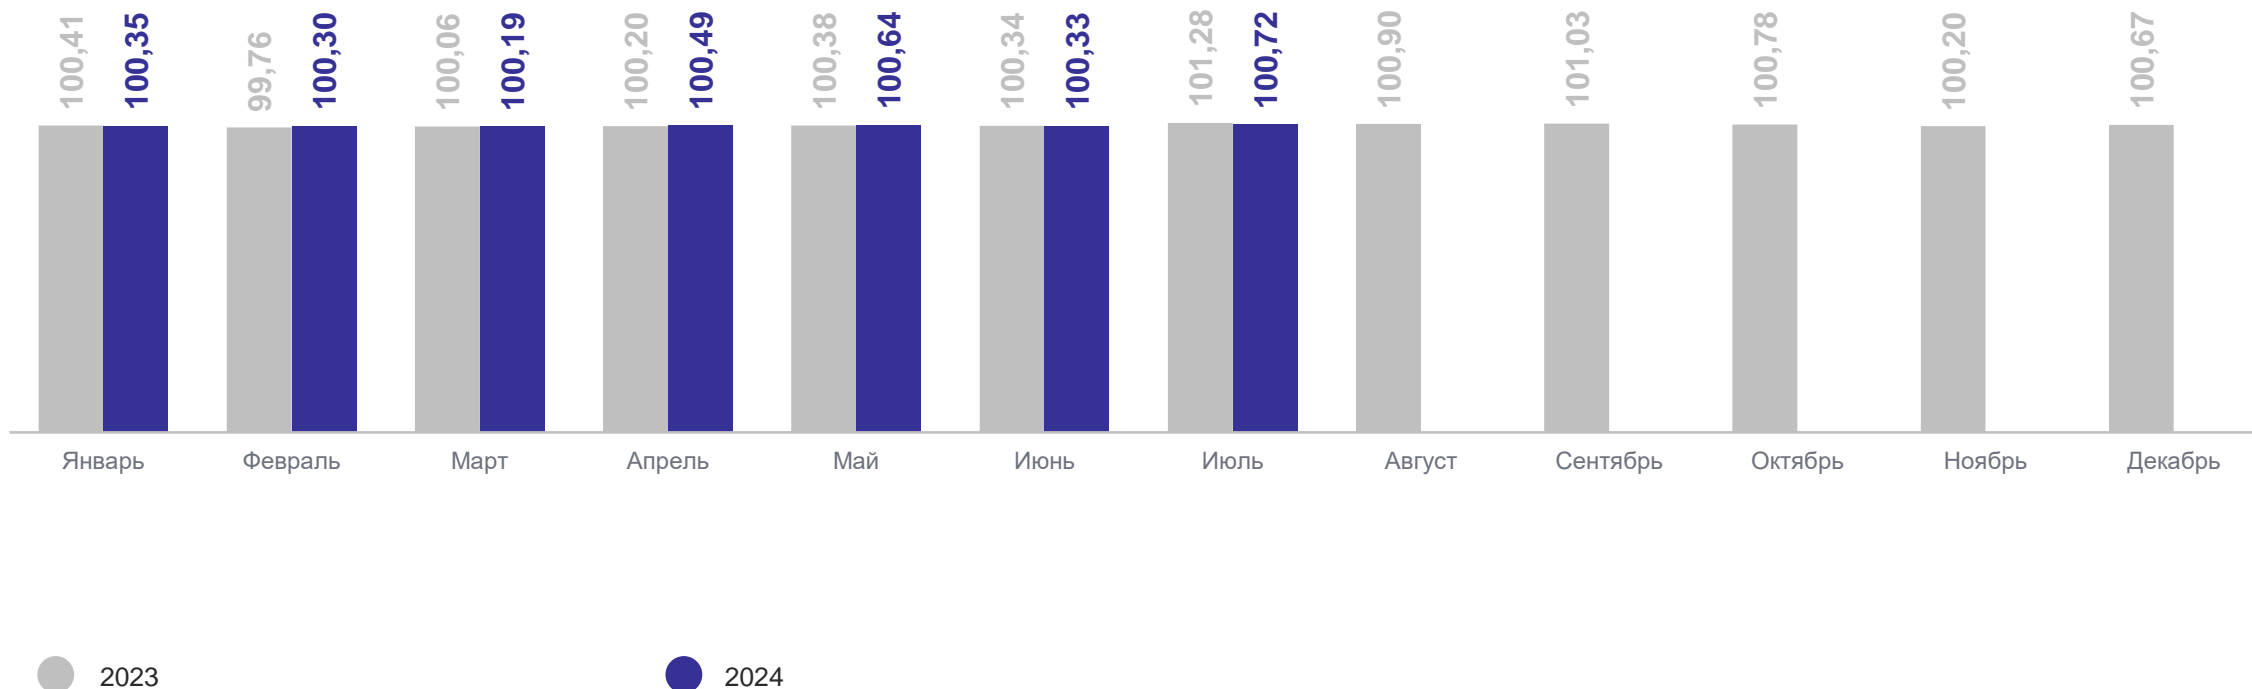

ИНДЕКСЫ ПОТРЕБИТЕЛЬСКИХ ЦЕН НА НЕПРОДОВОЛЬСТВЕННЫЕ ТОВАРЫ

в % к предыдущему месяцу

ЧУВАШСТАТ